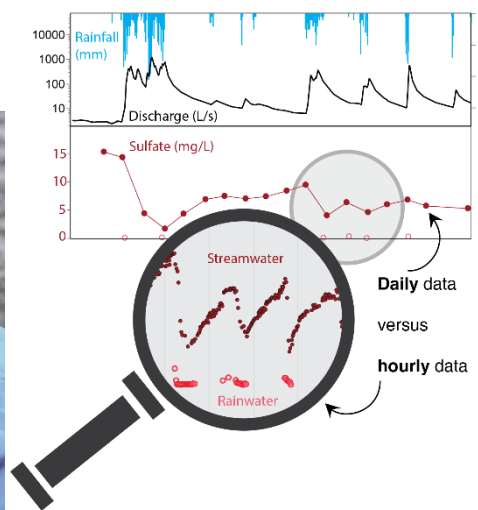

UNIVERSITÀ
DEGLI STUDI
FIRENZE

DAGRI
DEPARTMENT OF
AGRICULTURE, FOOD
ENVIRONMENT AND FORESTRY

Avviso di Seminario

Dr. Jana von Freyberg

Politecnico di Zurigo (ETH), Svizzera

**A closer look at water quality
in a steep mountain stream**